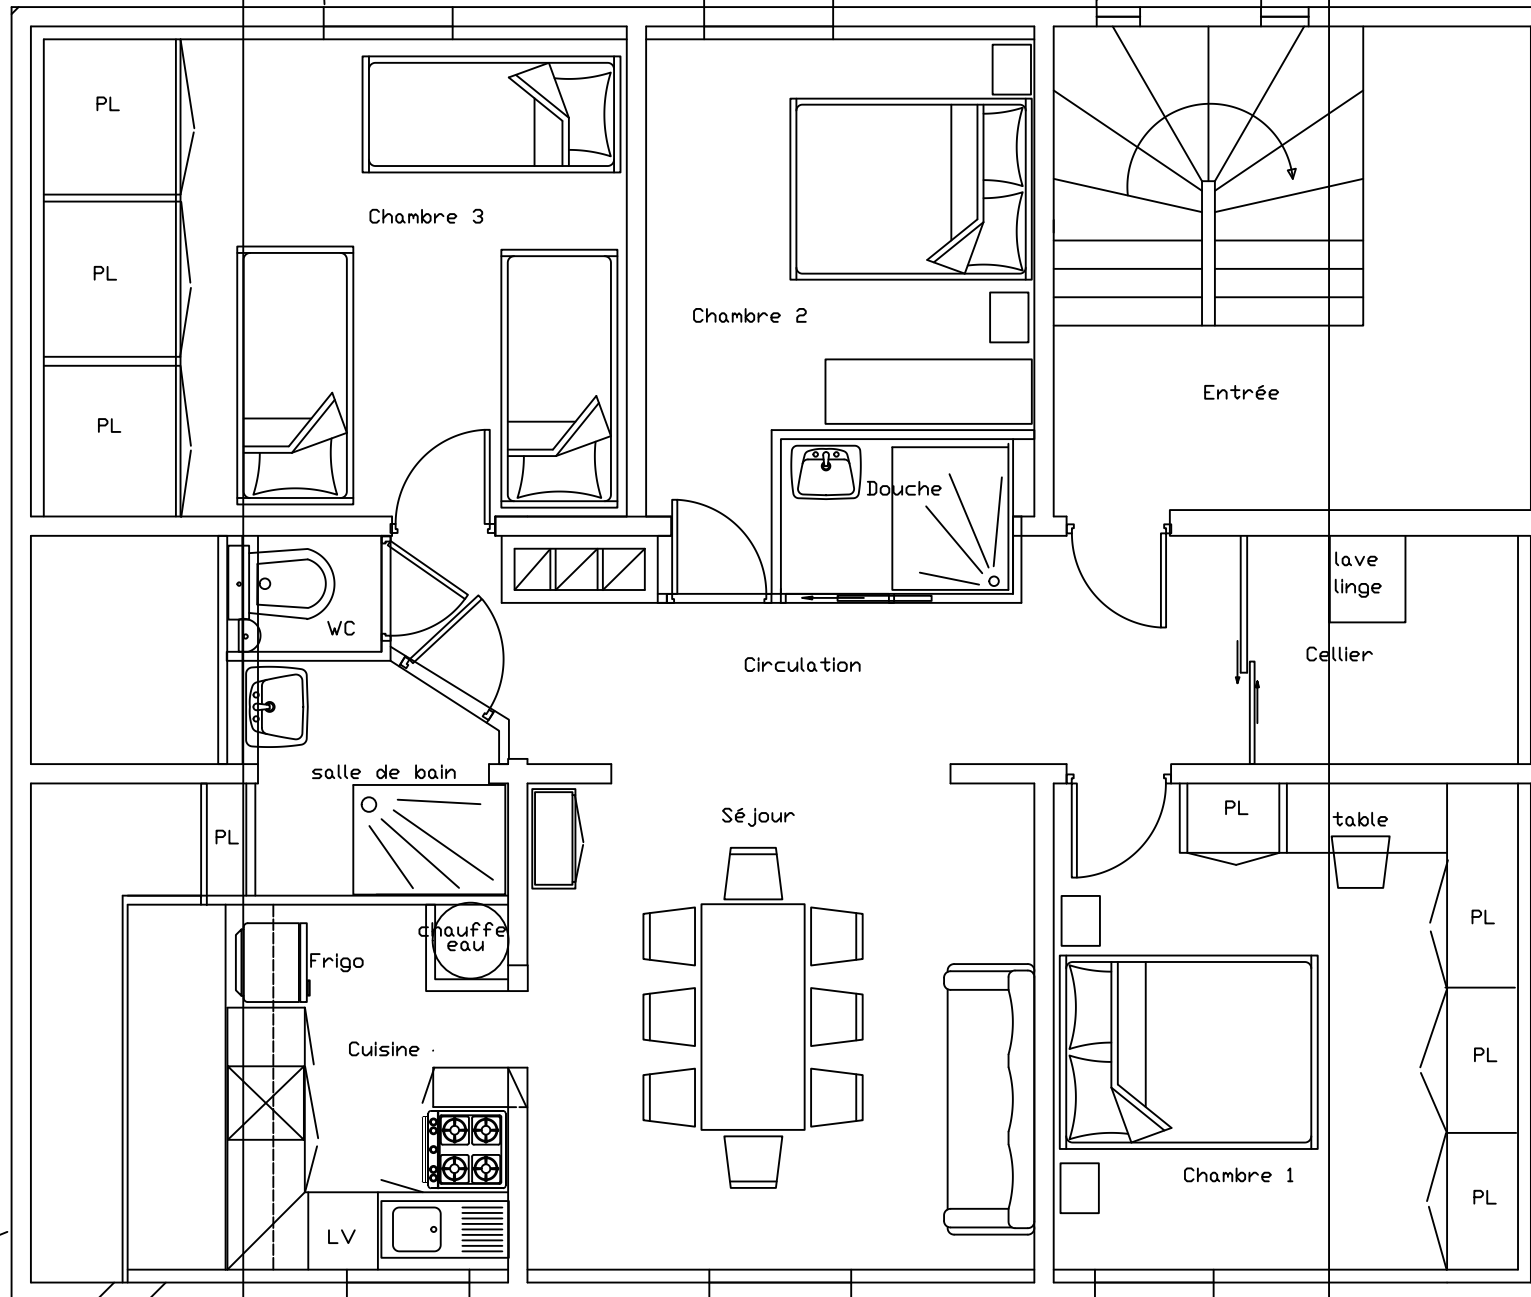

CHALET DU GRAND MONT 3<sup>ème</sup> étage

hauteur 1,80 m

hauteur 1,80 m