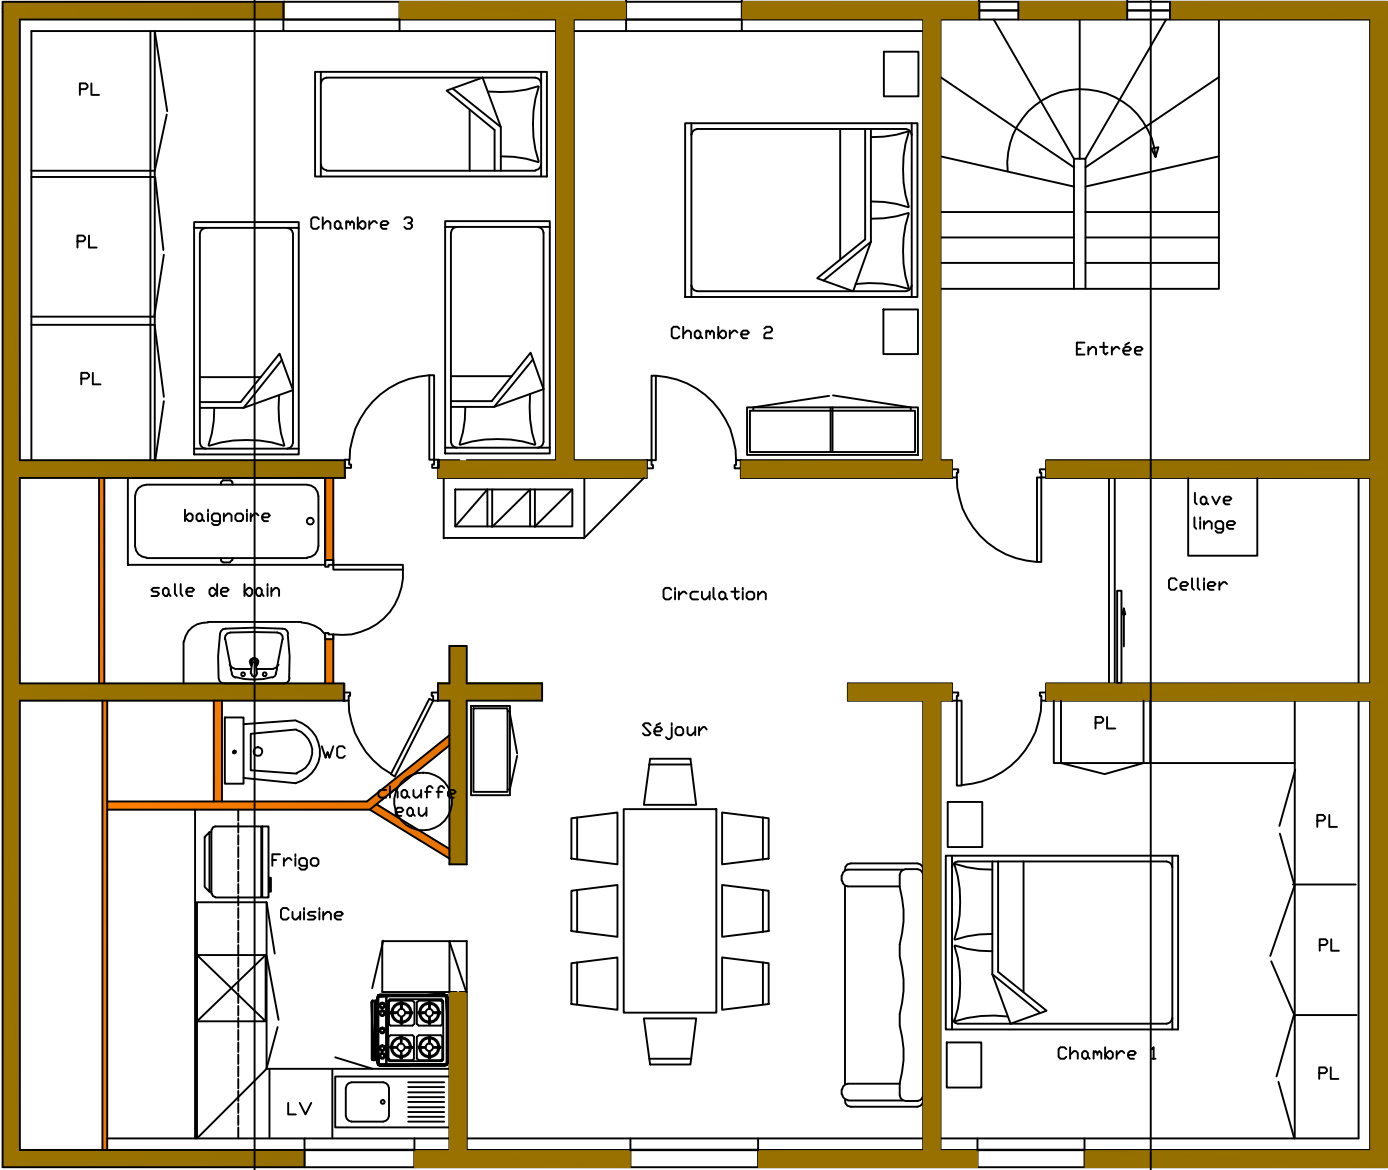

CHALET DU GRAND MONT 3<sup>ème</sup> étage

Nord

sud

hauteur 1,80 m

hauteur 1,80 m